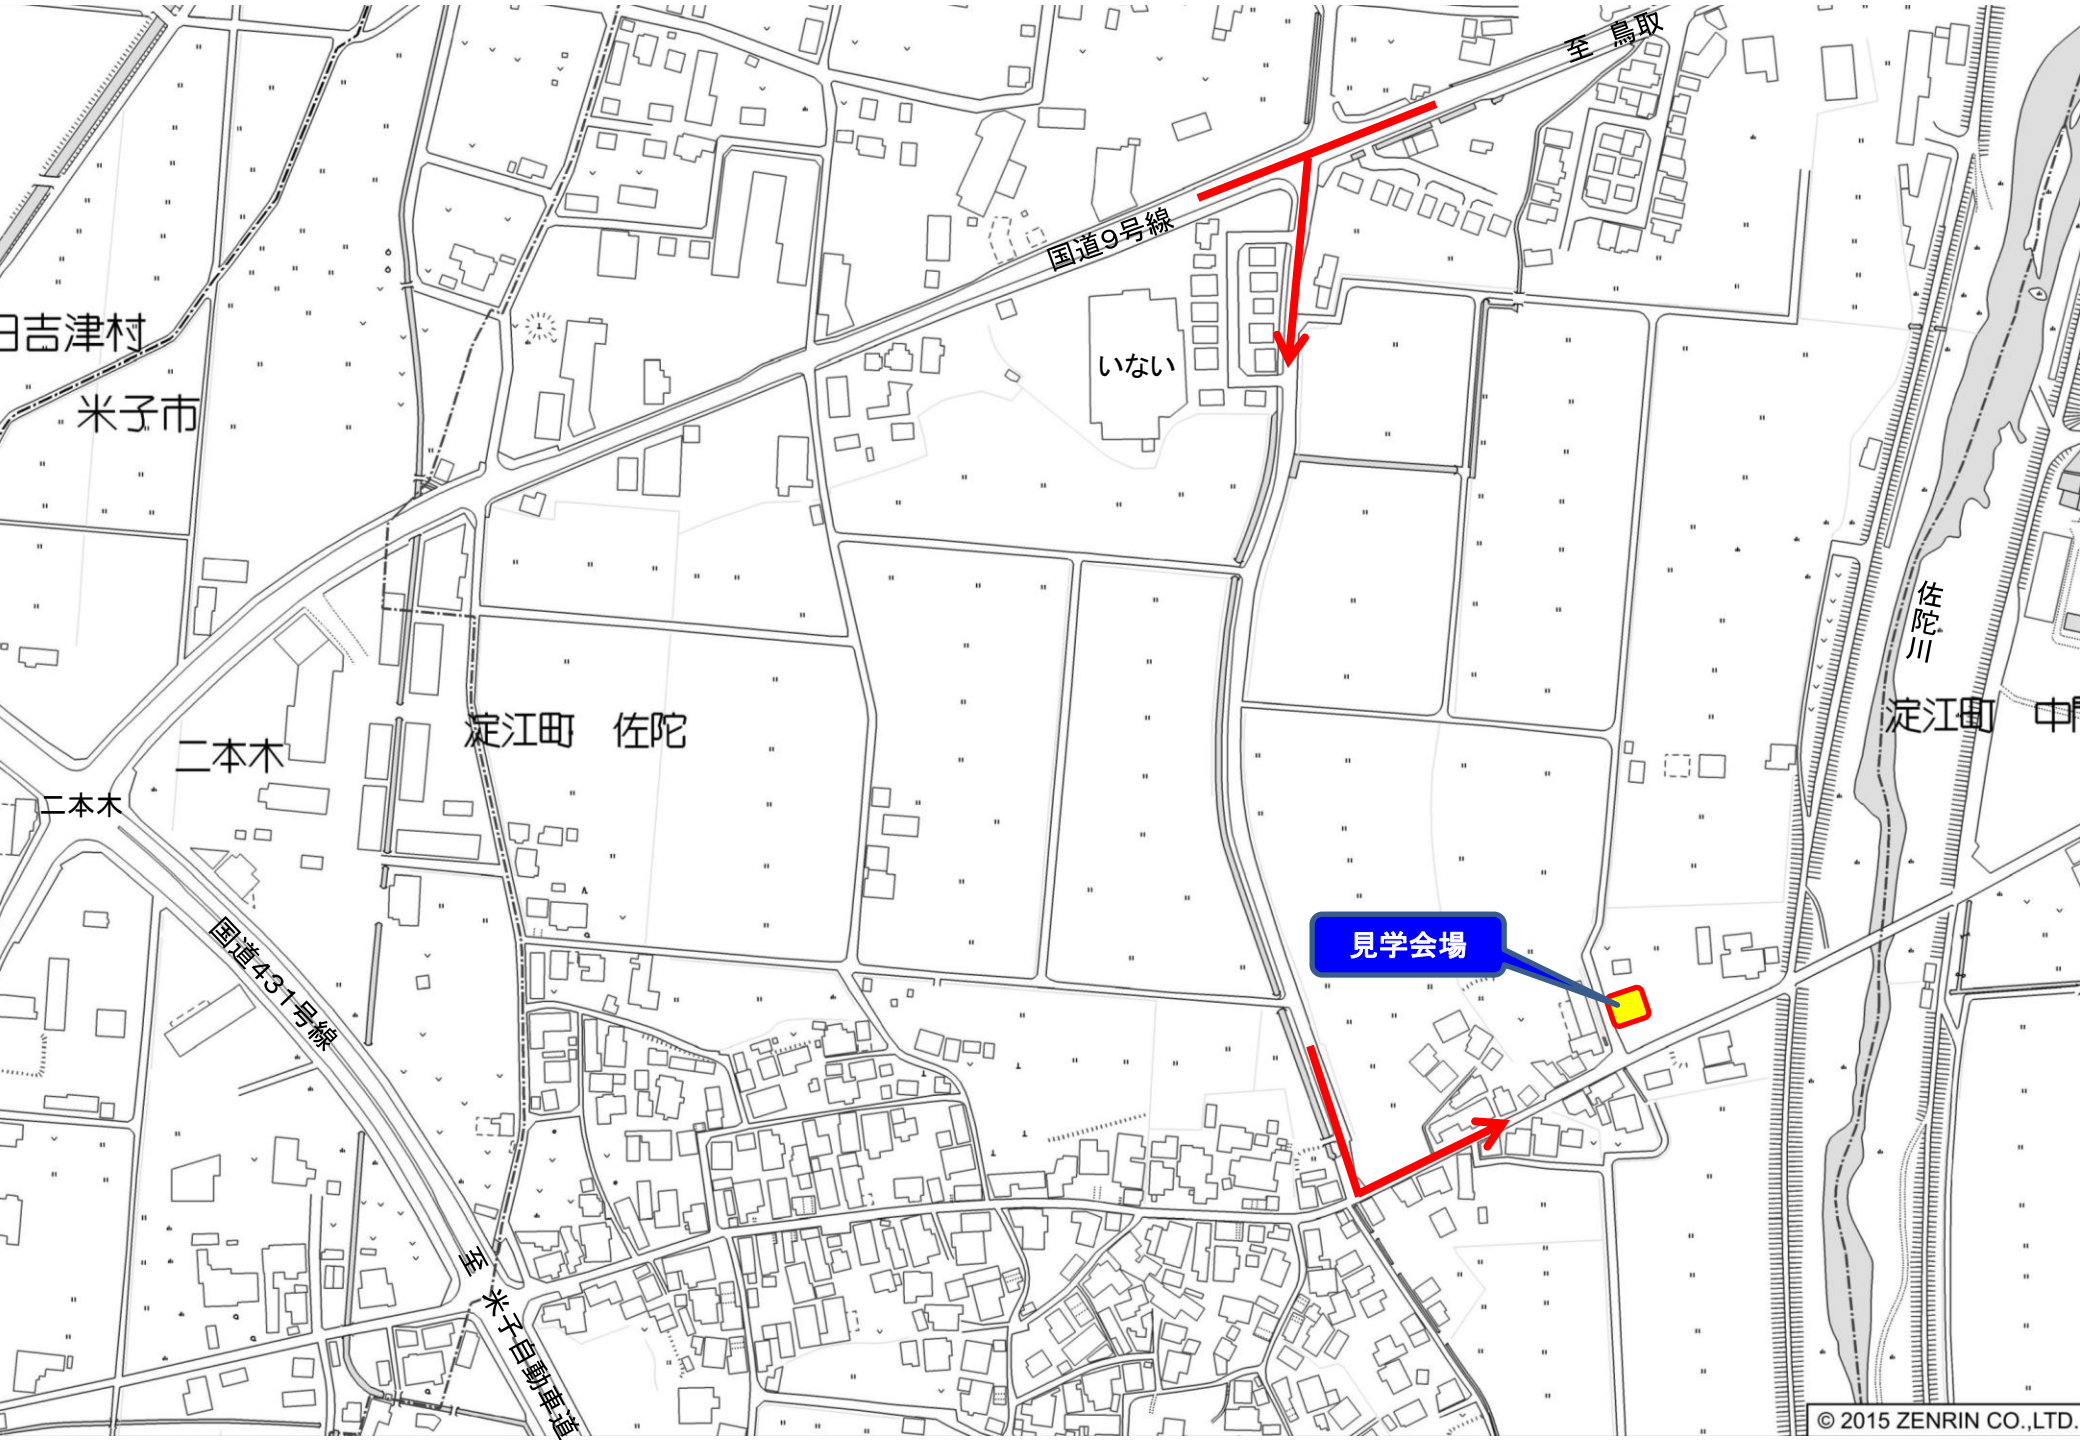

# 家族とともに変化する 住宅リノベーション

お客様のご厚意により  
見学会を開催いたします。

展示期間:平成28年3月26日(土)

平成28年3月27日(日)

10:00~16:00

展示地:米子市淀江町  
(裏面地図をご覧ください)

※当日は大変込み合うことが予想されますので  
事前予約をお願い致します

お問い合わせフリーダイヤル 0120-475-008

 有限会社 島津組

日吉津村  
米子市

国道9号線

至鳥取

いない

定江町 佐陀

二本木

二本木

佐陀川

定江町

中

国道431号線

見学会場

米子自動車道