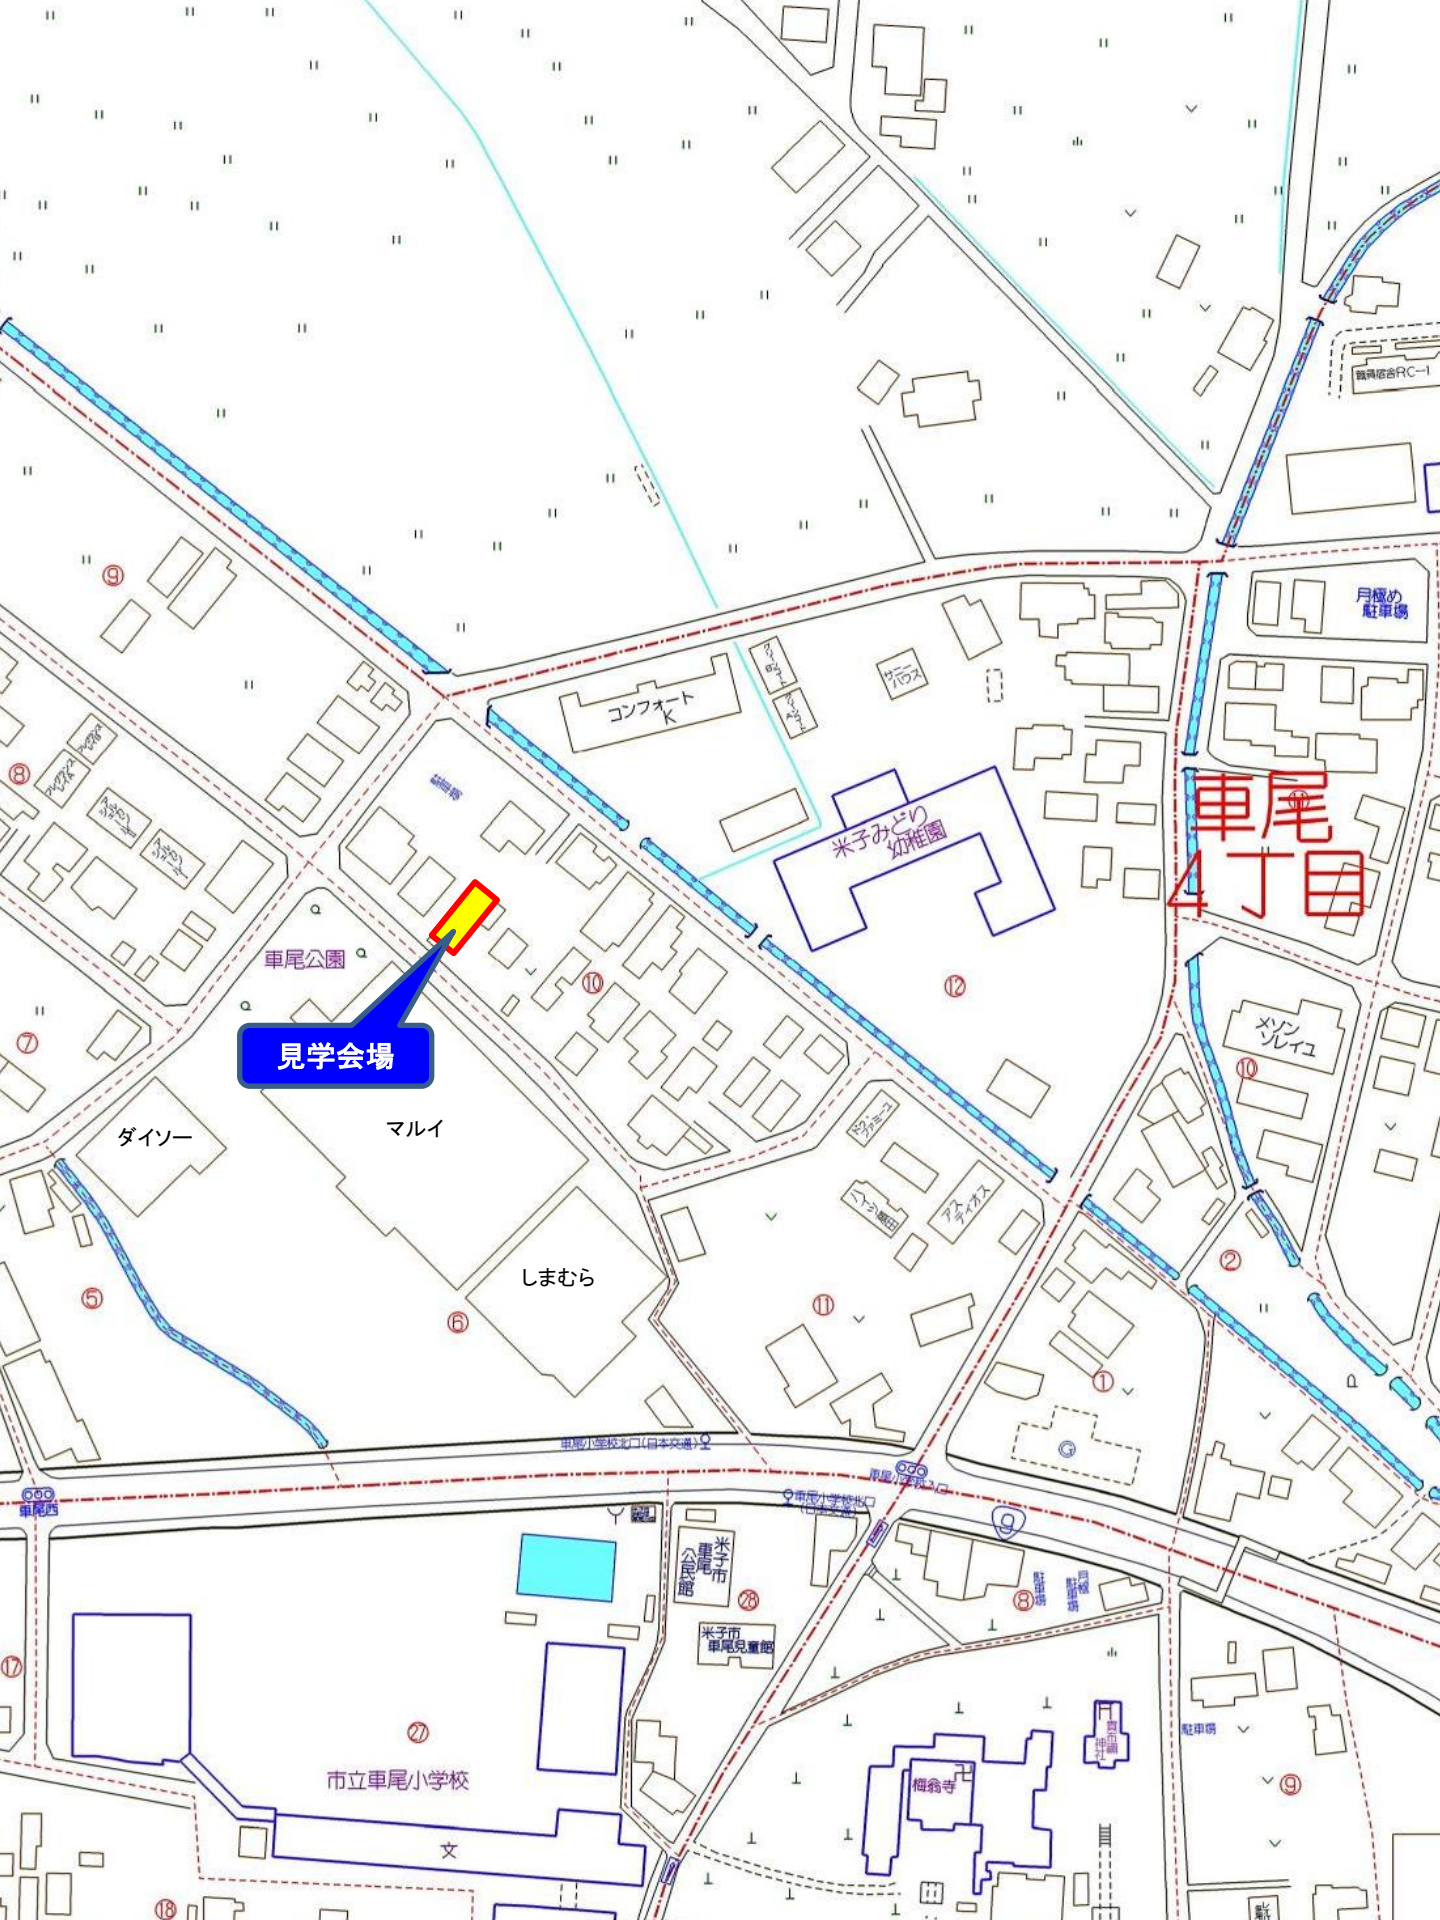

# 車尾の家

## 見学会開催

お客様のご厚意により見学会を開催いたします。

展示期間:平成28年9月22日(木)・24日(土)  
10:00~16:00

※日程は変更になる可能性がございます

展示地:米子市車尾(裏面地図をご覧ください)

※当日は大変込み合うことが予想されますので  
事前予約をお願い致します

お問い合わせフリーダイヤル 0120-475-008

 有限会社 島津組

車尾  
4丁目

見学会場

車尾公園

ダイソー

マルイ

しまむら

米子みどり  
幼稚園

コンフォート