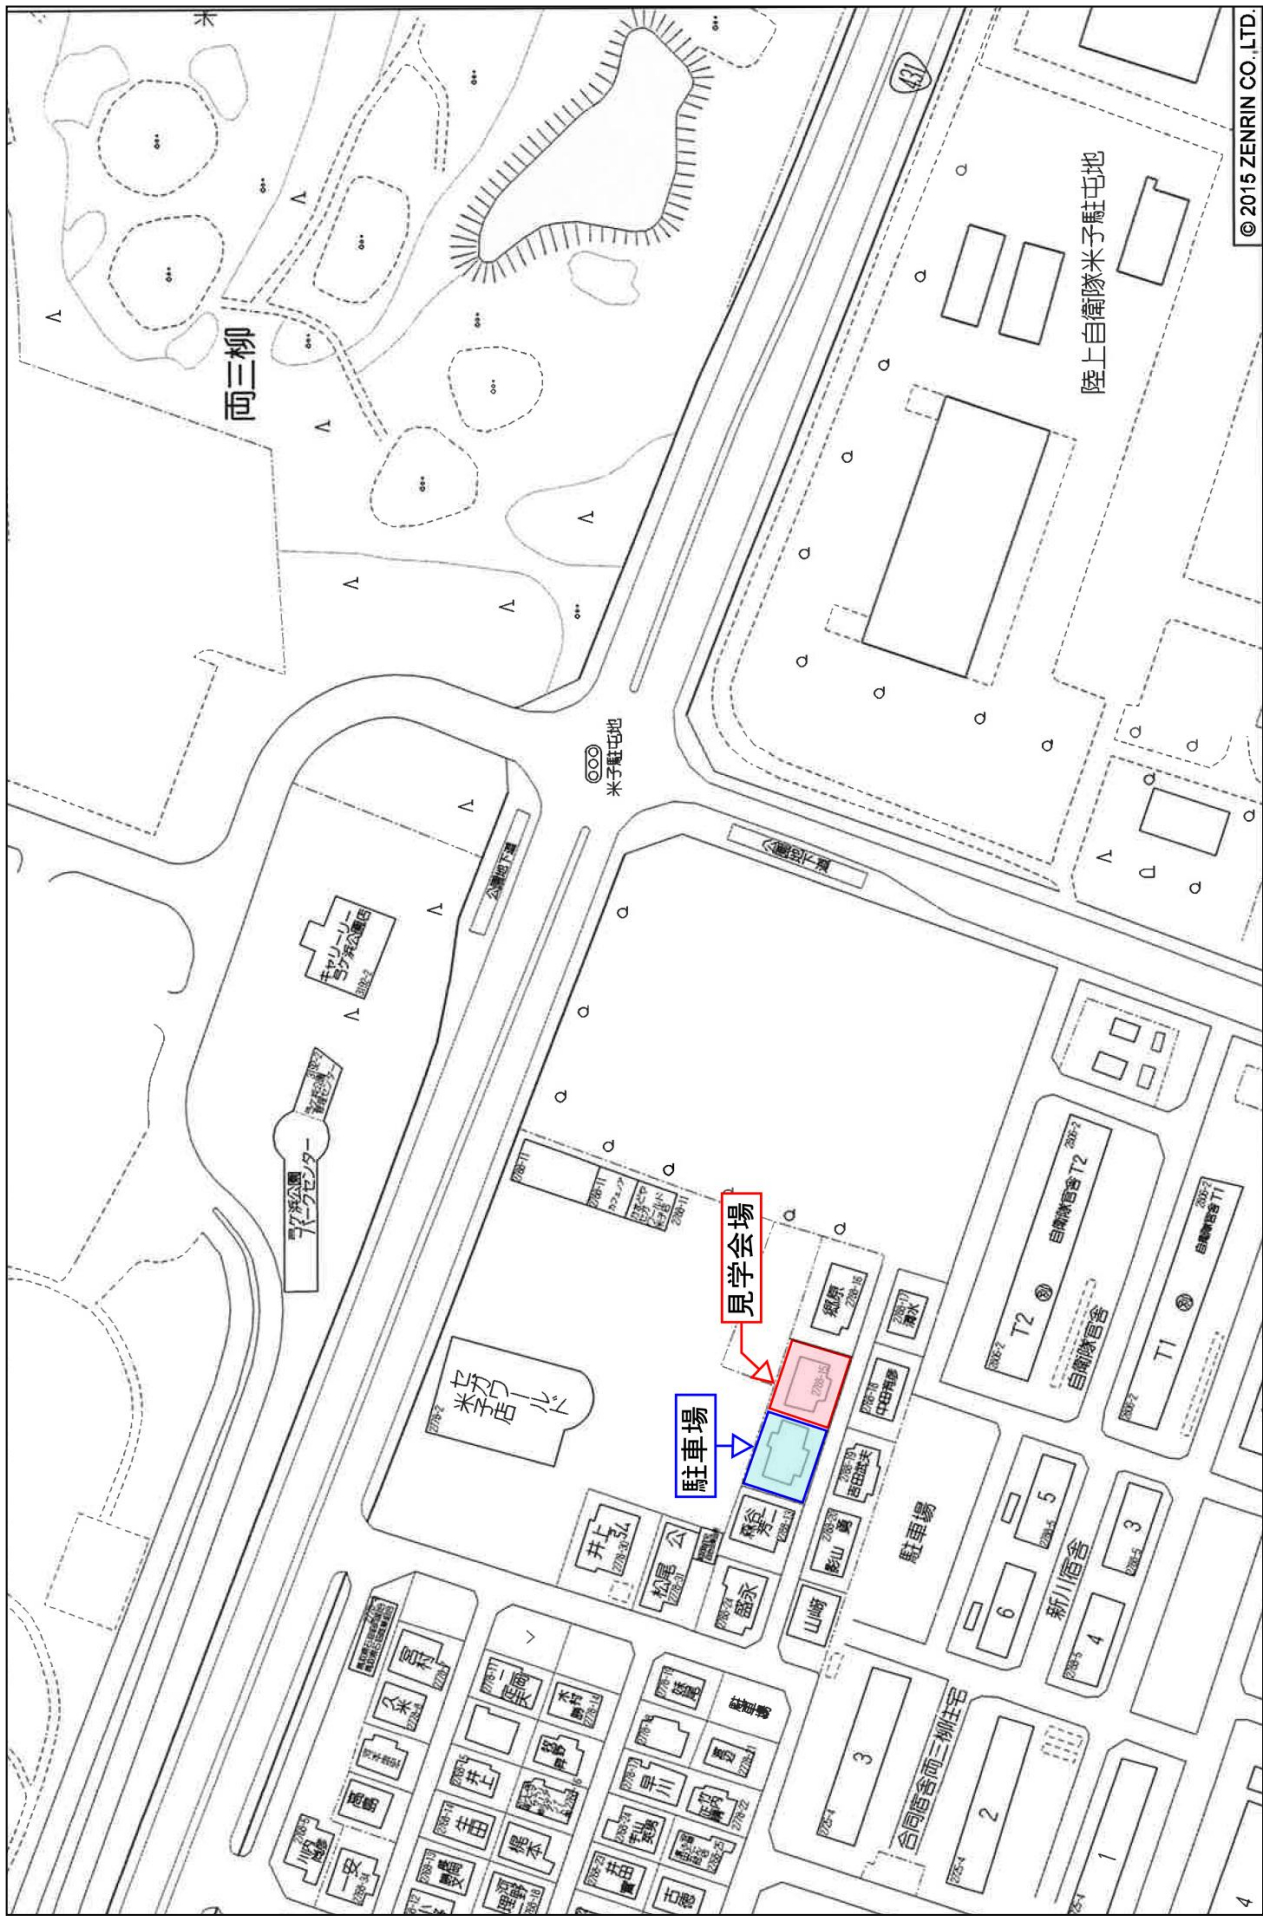

両三柳の家 見学会開催

お客様のご厚意により見学会を開催いたします。

展示期間:平成27年8月8日～平成27年8月9日

展示地:米子市両三柳(裏面地図をご覧ください)

※当日は大変込み合う事が予想されますので、事前予約をお勧めします。

お問い合わせフリーダイヤル 0120-475-008

 有限会社 島津組

両三柳

米子駐屯地

陸上自衛隊米子駐屯地

見学会場

駐車場

米子駐屯地

自衛隊倉庫 T2
自衛隊倉庫 T1

駐車場

新川倉庫
3
4
5